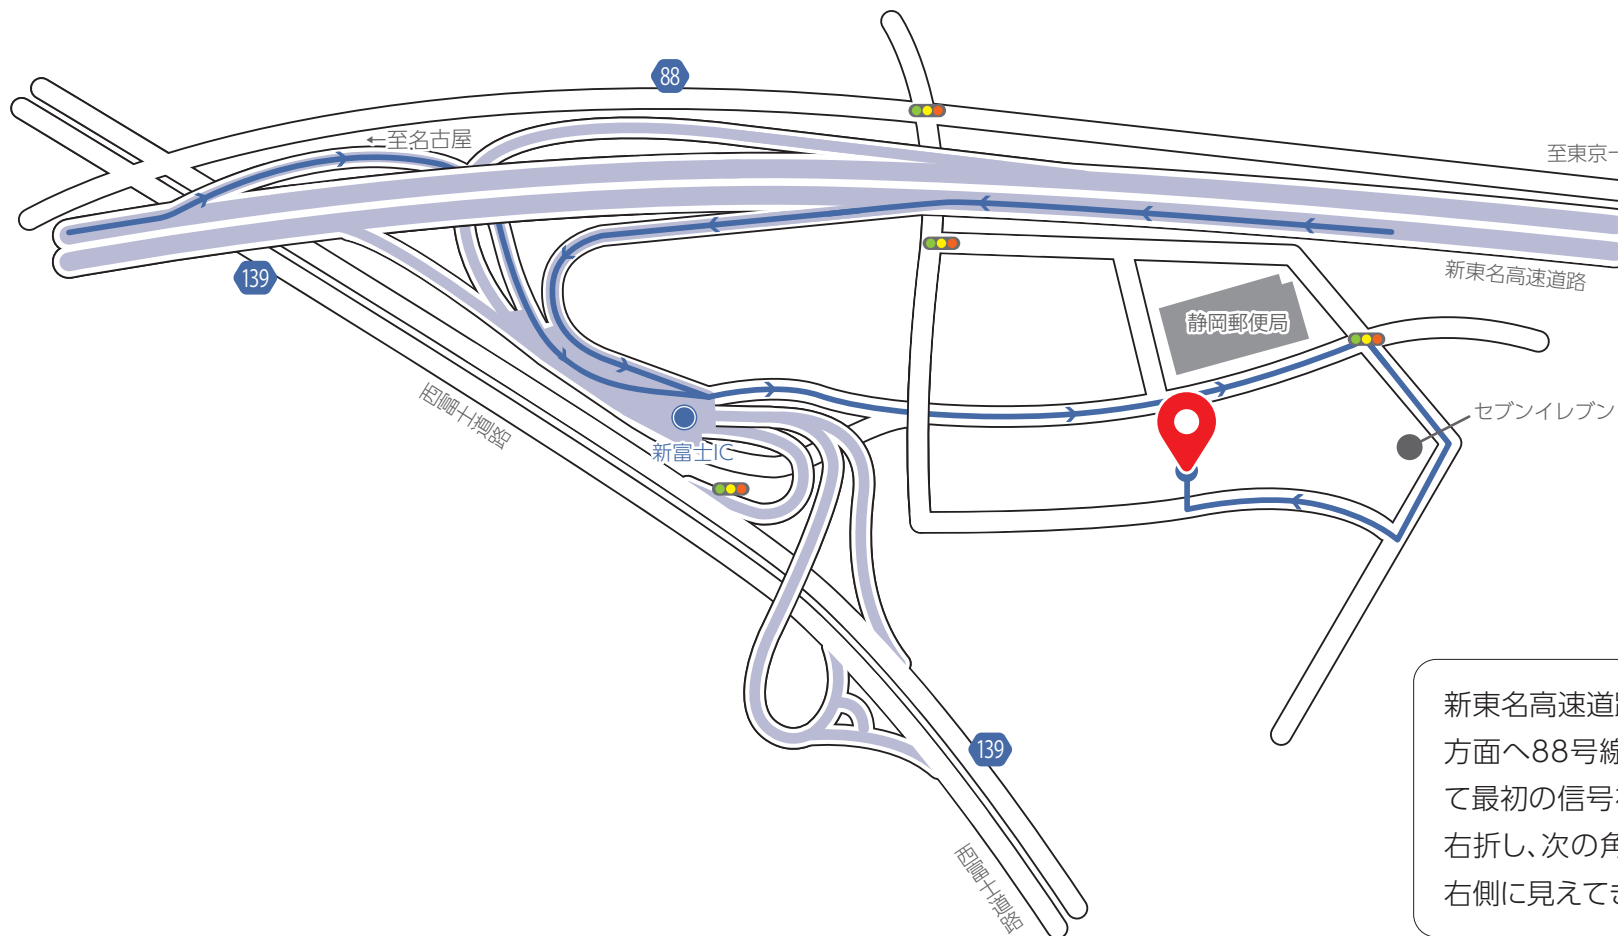

SUGIKO 新富士機材センター 案内図

株式会社 杉孝 新富士機材センター
〒419-0201
静岡県富士市厚原字込野 1693-1
TEL : 0545-32-7106 FAX : 0545-32-7104

新東名高速道路新富士ICより約5分(約1.6km)

新東名高速道路を新富士ICで降り、『御殿場・裾野』
方面へ88号線を道なりに進み、郵便局前を通過し
て最初の信号を右折。さらにセブンイレブンの角を
右折し、次の角も右折、道なりに300mほど進むと
右側に見えてきます。