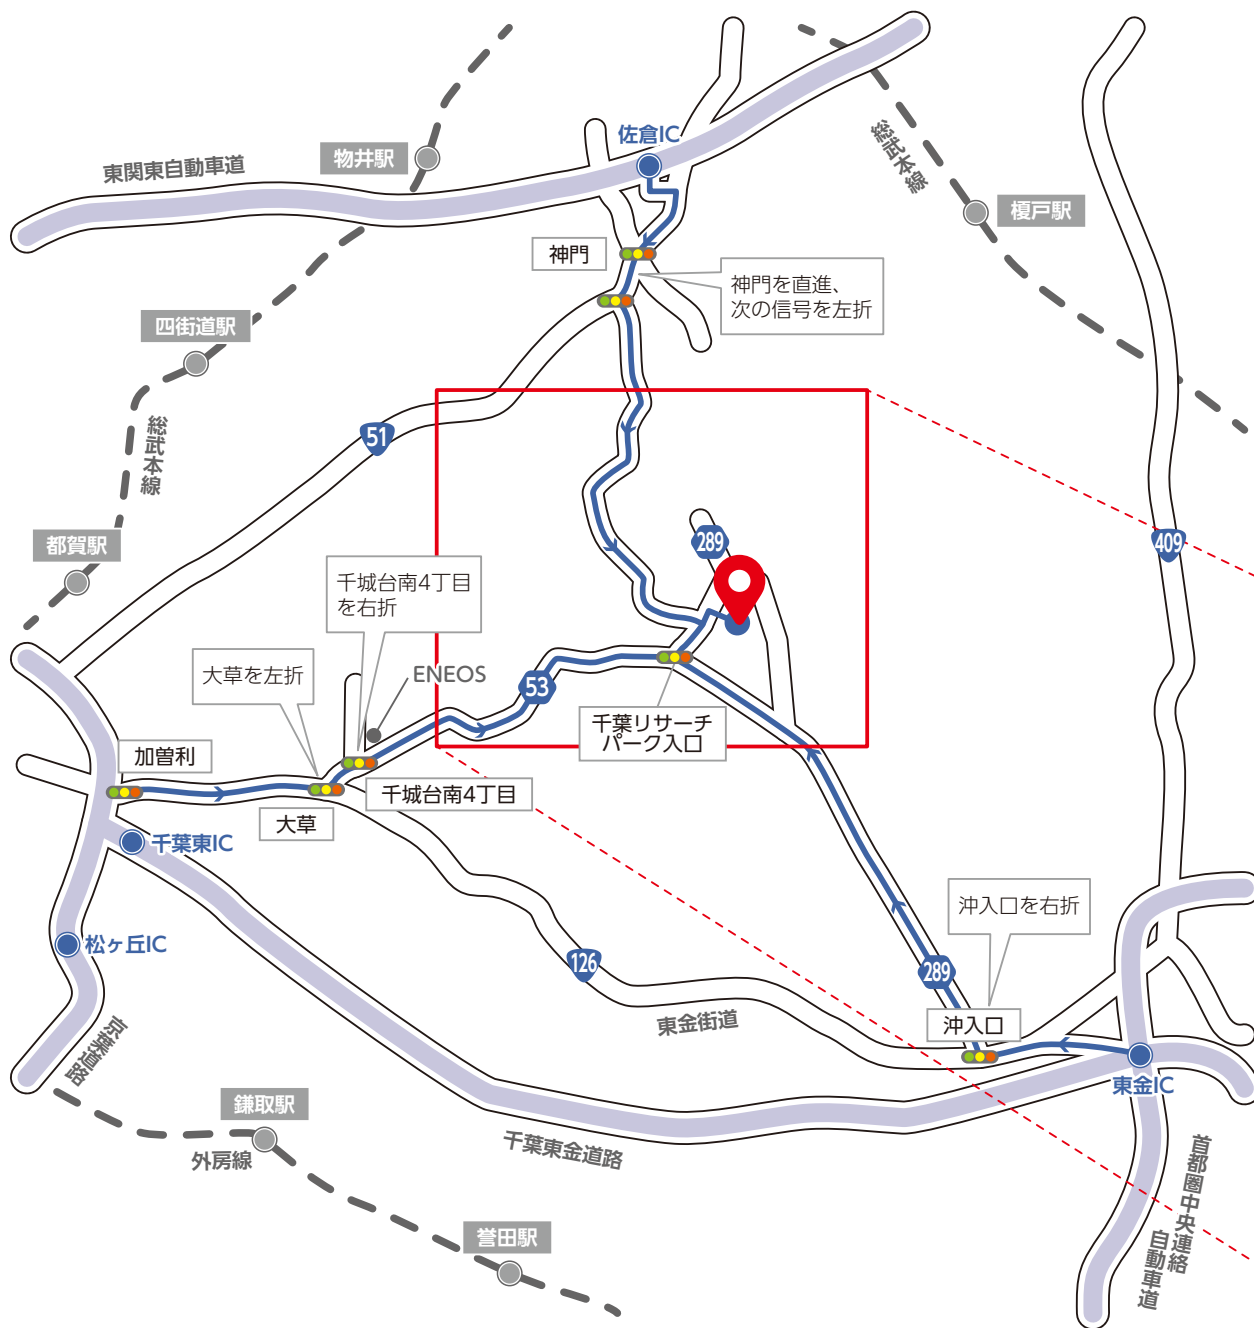

# SUGIKO 佐倉機材センター 案内図

株式会社 杉孝 佐倉機材センター  
〒285-0074  
千葉県佐倉市西御門 361-1  
TEL : 043-312-7922 FAX : 043-312-7933

佐倉ICより約9分(約6.0km)  
東金ICより約20分(約12.0km)

### 東関東自動車道 佐倉ICからお越しの方

佐倉ICを降りて左折し、国道51号線を右折。『神門』を通過し次の信号を左折。道なりに進み麻倉ゴルフクラブを抜けた先の十字路を左折するとすぐ右手に入口があります。

### 京葉道路からお越しの方

京葉道路『加曾利』を千葉市街とは反対方面に曲がり、国道126号線を直進します。『大草』を左折し、道なりに進むと『千城台南4丁目』を右折します。県道53号線を道なりに進み『ちばリサーチパーク入口』を左折すると右手に入口があります。

### 首都圏中央連絡自動車道 東金ICからお越しの方

東金ICを降りて左折し、国道126号線をさらに左折します。道なりに進み左側の『千葉』方面に抜け『沖入口』の信号を右折します。しばらく直進し『ちばリサーチパーク入口』を右折すると右手に入口があります。