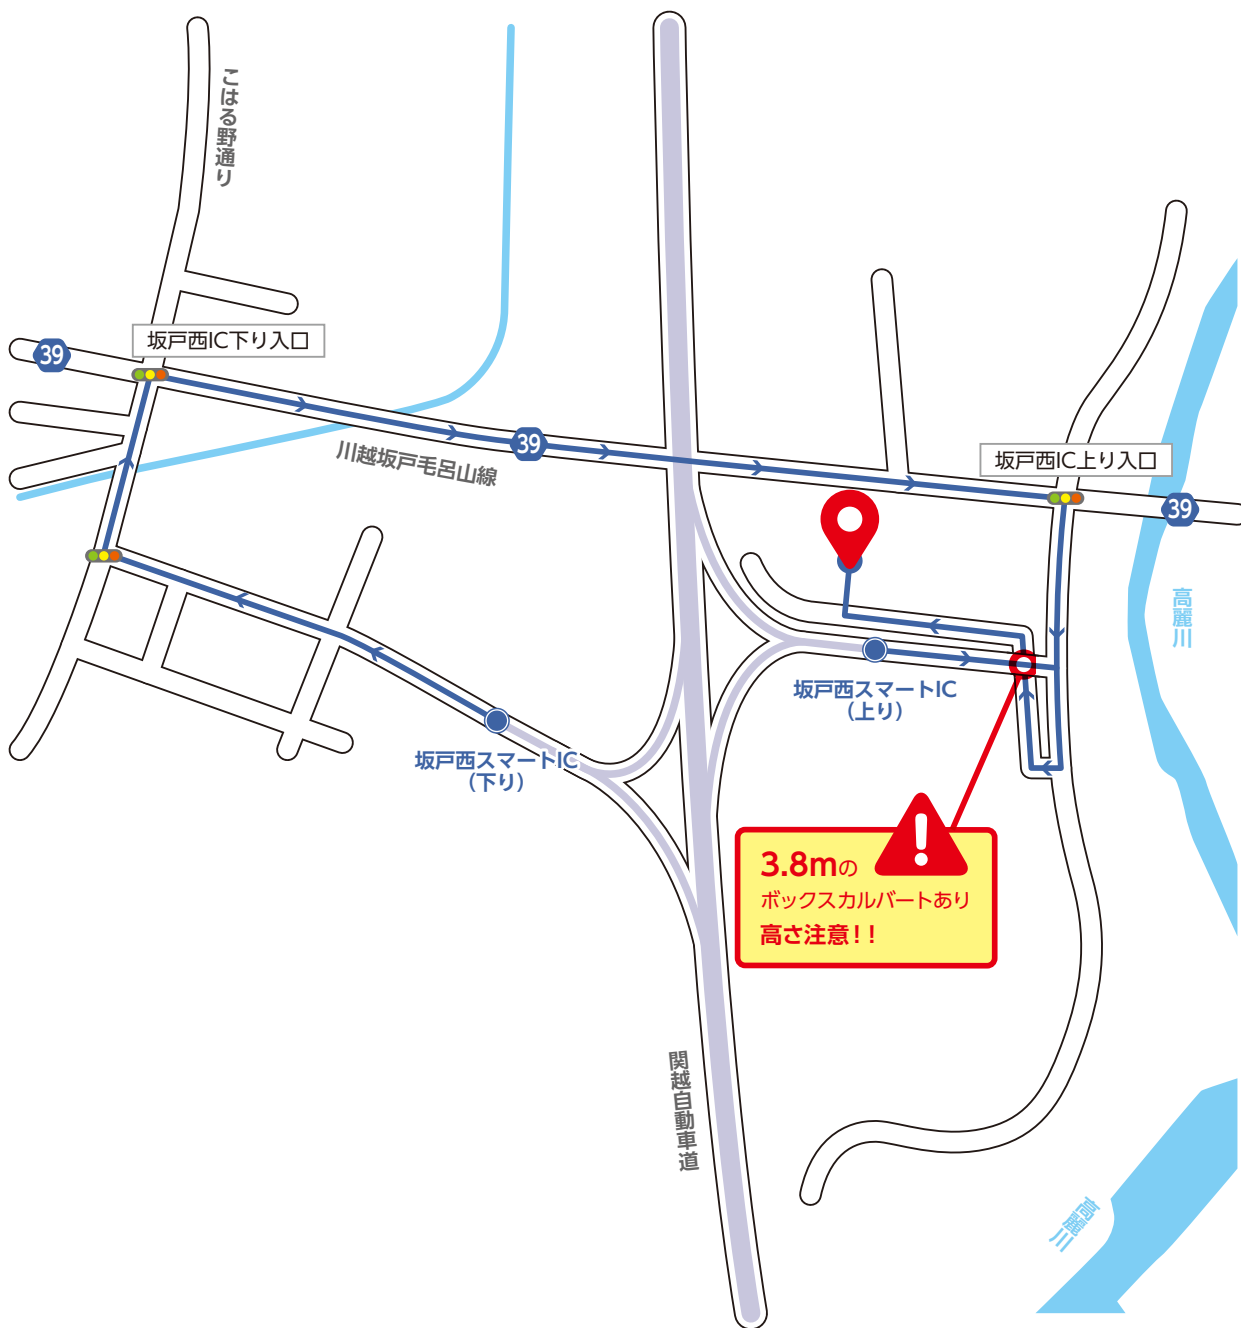

# SUGIKO 坂戸西機材センター 案内図

株式会社 杉孝 坂戸西機材センター  
〒350-0259  
埼玉県坂戸市西インター 1-1-1  
TEL : 049-298-4791 FAX : 049-298-4793

坂戸西スマートIC上り線より約2分(約0.7km)  
坂戸西スマートIC下り線より約4分(約2.0km)

## 坂戸西スマートIC上り線よりお越しの方

料金ゲートを通過後、突き当りを右折します。  
すぐ右手の『SUGIKO』看板を右折し、道なりに進むと右側に入口があります。

## 坂戸西スマートIC下り線よりお越しの方

料金ゲートを通過後、突き当りの信号を右折します。  
『坂戸西IC下り入口』の信号を右折し、さらに『坂戸西IC上り入口』の信号を右折すると、右手に『SUGIKO』看板が見えてくるので、右折し、坂戸西IC上り入口を通過して右折(看板あり)道なりに進むと右側に入口があります。

※スマートICはETC車載器を搭載していない車両は通行できません。