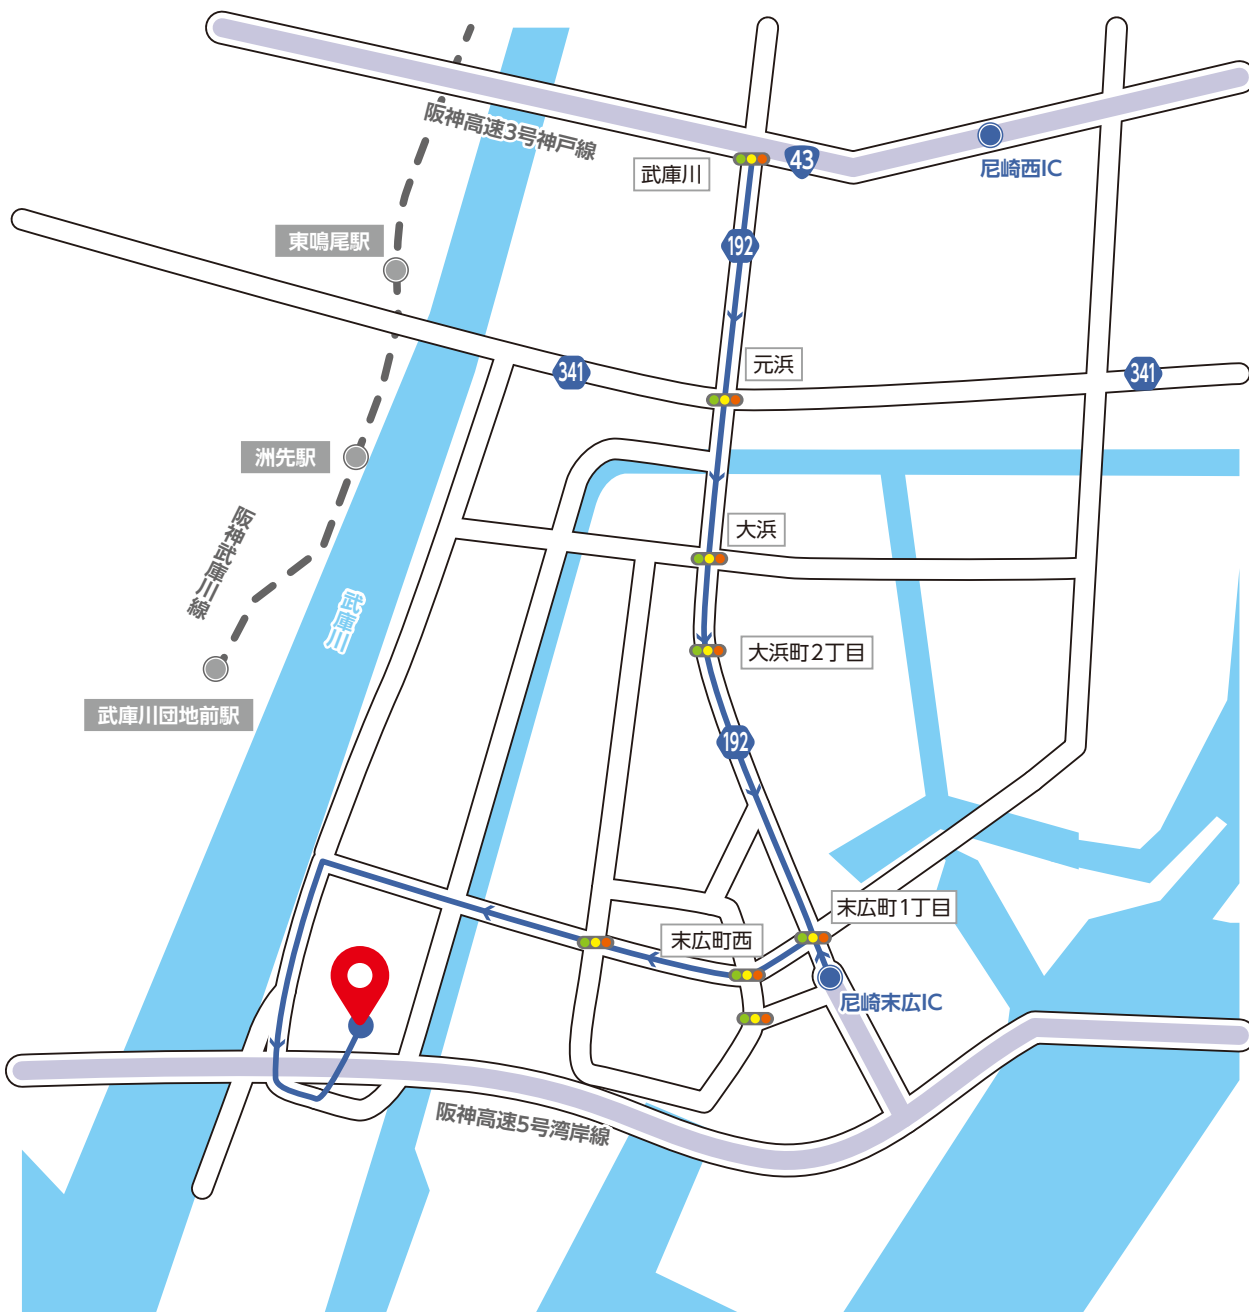

SUGIKO 尼崎機材センター 案内図

株式会社 杉孝 尼崎機材センター

〒660-0087

兵庫県尼崎市平左衛門町 20

TEL : 06-6430-2180 FAX : 06-6430-2188

尼崎末広ICより約5分(約1.6km)

一般道をご利用の方

国道43号線『武庫川』の交差点を南下後、『末広町1丁目』の交差点を右折します。

道なりに進み、突き当りを左折後直進します。緩やかな左カーブを曲ると左手に入口があります。

高速道(阪神高速5号湾岸線)をご利用の方

尼崎末広ICを降りてすぐの交差点『末広町1丁目』を左折します。

道なりに進み、突き当りを左折後直進します。緩やかな左カーブを曲ると左手に入口があります。

電車をご利用の場合

阪神尼崎駅よりタクシーにて案内図のとおりにおいでください。