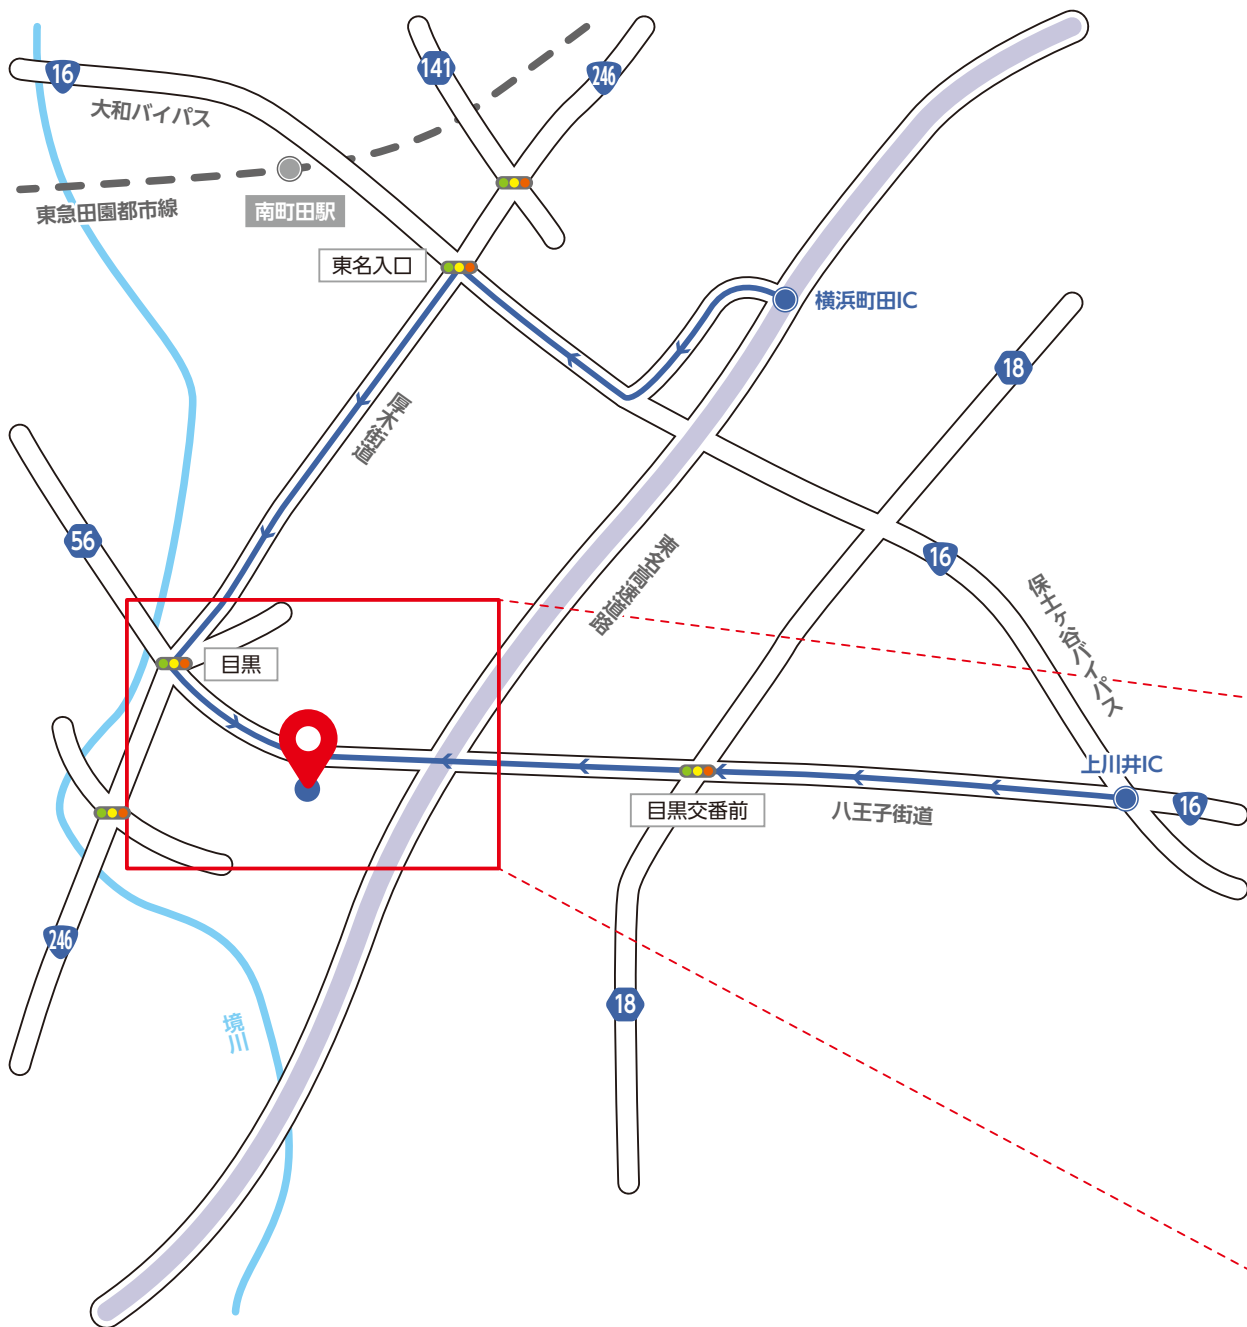

SUGIKO 横浜町田機材センター 案内図

株式会社 杉孝 横浜町田機材センター

〒246-0007

神奈川県横浜市瀬谷区目黒町 33-3

TEL : 045-924-1870 FAX : 045-924-1877

東名高速横浜町田ICより約7分(約2.4km)

保土ヶ谷バイパス上川井ICより約5分(約2.1km)

東名高速 横浜町田ICよりお越しの方

料金所通過後『八王子方面』へ降り、『東名入口』交差点を左折し、国道246号線を直進。その後『目黒』交差点を左折し、2つ目の信号(左手にファミリーマート)を右折すると、右手に入口があります。

保土ヶ谷バイパス 上川井ICよりお越しの方

インターを降り左折後、八王子街道を直進。東名高速を通過後、2つ目の信号(右手にファミリーマート)を左折すると、右手に入口があります。

*246号線よりお越しの場合、目黒交差点は立体交差点のため、300m手前より側道へ入って下さい。

*センター周辺トラック待機場所は有りません。

*トレーラーの方は上川井インター方面よりお越し下さい。